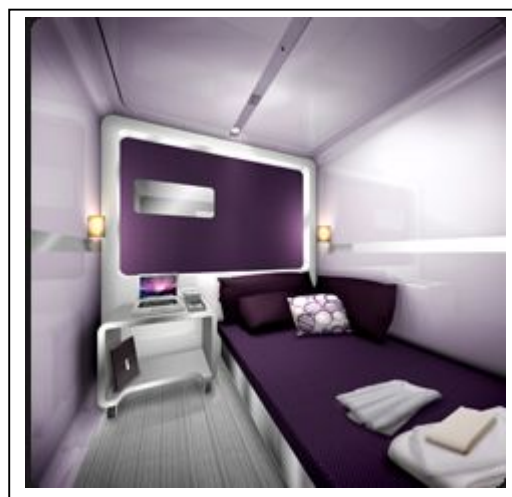

2/18 プレス発表会のお知らせ

日本初！カプセルホテルを超えた
“キャビンスタイルホテル”が大阪なんば駅前に登場！
プレオープン中（4/2～9）は一泊¥1000で宿泊可能

今からちょうど 30 年前、1979 年に大阪から始まり全国に広がっていったカプセルホテル・・・誕生から 30 年目の今春、カプセルホテルを超えた新しいスタイルの“キャビンスタイルホテル”が、大阪に誕生します！！

株式会社ファーストキャビン(本社:東京都千代田区 代表取締役 小俣満理(おまたまり)(35))は 4/10 に日本初のキャビンスタイルホテルを大阪なんば駅前、新歌舞伎座横にグランドオープン致します。ファーストキャビン社を率いるのは女性の代表取締役で、ソニーで会長秘書を経験し、世界中のエグゼクティブと接してきた小俣さん。ホテルのデザインは、日本屈指の一流建築家が加わり、スタイリッシュでラグジュアリーな空間を演出。ビジネスホテルとカプセルホテルの間に「キャビンスタイルホテル」という新たなカテゴリーを確立し、全国展開していきます。まずはその一号店を今春、『This is 大阪』なんば駅前にオープンさせます。

キャビン室内の広さを実感して頂くために、元日本チャンピオンフードファイターで現在タレントのジャイアント白田さんをスケールモデルとして採用し、身長 195 センチの彼でもキャビン内で快適に過ごせることを証明いたします。

2/18 プレスの皆様向けに、キャビンモデルルームのお披露目を兼ねた記者発表会を一足お先に開催させていただきますので、是非お越し下さいませ。事業内容、ビジネスモデル、今後の事業計画についてもご説明させていただきます。

- ◆グランドオープン：2009 年 4 月 10 日（金）
- ◆施設概要：客室：男性用 99 室、女性用 12 室（全て First Class Cabin）
共有施設：大浴場、サウナ、シャワーブース、マッサージ、ラウンジ、
コインランドリー(男性のみ)、チャットルーム(女性のみ)
専有面積：3F：596㎡、4F：810㎡、6F：753㎡ 合計 2,160㎡
特記事項：全客室に液晶 TV ソニー「ブラビア」32 インチを設置。
会員登録後、予約、携帯鍵にてホテルオートロック解錠。
館内は全てキャッシュレス(チェックアウト時一括精算)

心地よく包み込まれる感覚、

キャビンスタイルホテルでくつろぎを

ファーストキャビンは[コンパクト&ラグジュアリー] をコンセプトに、飛行機のファーストクラスをイメージした、全く新しいタイプのスタイリッシュホテルです。デザインもさることながら、32インチ液晶 TV、ワイドサイズベッド、広めのシャワーブース等、皆様が快適にお過ごしいただけるよう細部にまでこだわりました。ご宿泊だけでなく、ディユースもご用意しておりますので、ライフスタイルに合わせてご滞在頂けます。ご出張に、ご旅行に、書斎代わりに、どうぞお気軽にご利用ください。