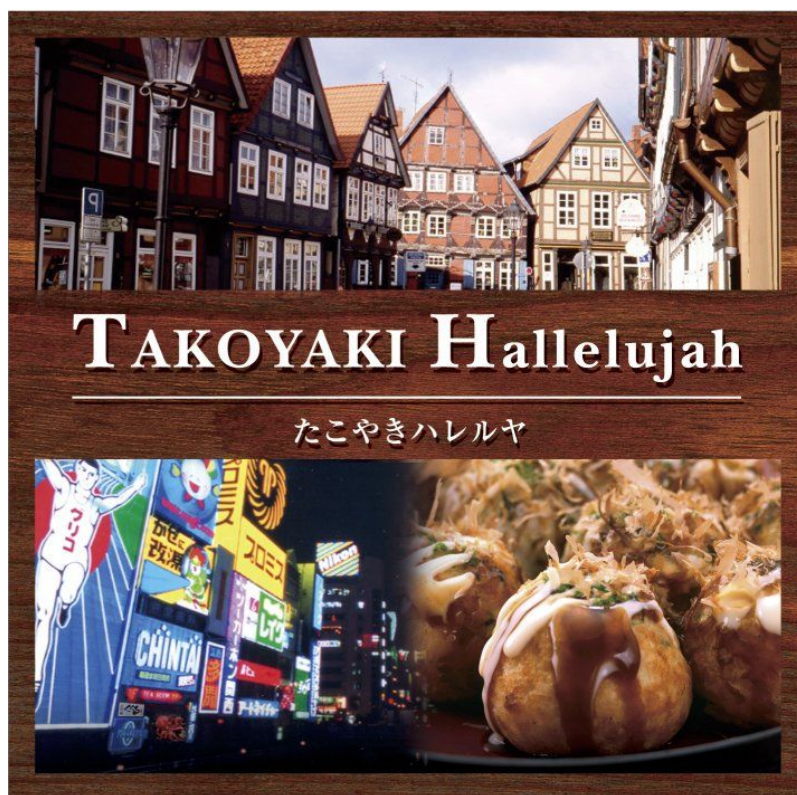

2010年4月30日

株式会社ラブレ

上海万博・日本産業館「大たこ看板」 公式ソング「たこやきハレルヤ」 4/30 発売開始のお知らせ

上海万博の日本産業館の正面玄関で流される、大阪名物「たこやき」をPRするために作られた「たこやきハレルヤ」のCDの全国発売を本日4/30開始しました。

中国の上海万博に出展している、日本産業館には、白ハト食品工業株式会社（道頓堀くくる）が出店して話題となっています。中国の方々に、たこ焼きをアピールするために作られた曲が、「たこやきハレルヤ」で、ヘンデルの「ハレルヤコーラス」が原曲となって、声楽家の方々が歌う曲となっており、現在、問い合わせが殺到しています。

CDやPVの配布も行っていますので、詳細は、弊社ホームページ
<http://www.raple.co.jp/> の「たこやきハレルヤ」公式ページをご覧ください。

<本件に関するお問合せ先>

株式会社ラブレ 06-6945-0001（担当 上谷）